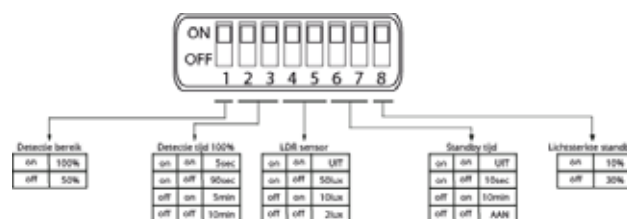

Dammis R Smart Wave Sense Extreem Slagvast

Dammis R Smart Wave Sense
Model : Dammis R SWS
Artikel : 97025
Aansluiting : 230VAC
Venster : mat prismatisch
Vermogen : 12watt
Power Factor : 0.95
Driver : Sensor Driver 24-52v 300mA
Radar sensor : microwave 5.8GHz <0.3mw
Radar bereik : D12m x H6m 360°
Gevoeligheid : 50-100%
Stand-by : 10-30%
Lichtroom : 1200lm
Ra : >80
Lichtkleur : 3000K
Lichtbron : Epistar smd 2835
Branduren : > 50.000
Lichthoek : 140°
Classificatie : IP65 / IK10
Materiaal : Alu / PC
Afmetingen : 315x95mm

Volledig instelbare uitvoering

Bij detectie zal de sensor inschakelen naar 100% lichtvermogen, de inschakeltijd kan worden ingesteld van 5seconden tot 10minuten. Zodra er geen detectie meer wordt waargenomen zal het armatuur terugschakelen naar de ingestelde stand-by stand.