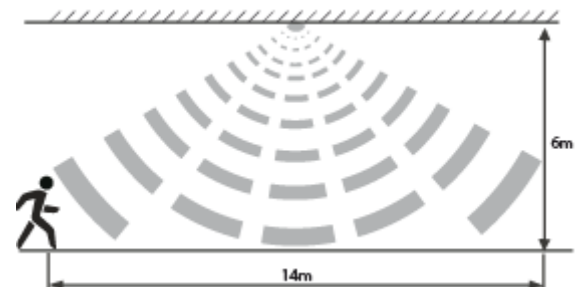

Dammis R Smart Wave Sense Extreem Slagvast

Dammis R Smart Wave Sense
Model : Dammis R SWS
Artikel : 97025
Aansluiting : 230VAC
Venster : mat prismatisch
Vermogen : 12watt
Power Factor : 0.95
Driver : Sensor Driver 24-52v 300mA
Radar sensor : microwave 5.8GHz <0.3mw
Radar bereik : D12m x H6m 360°
Gevoeligheid : 50-100%
Stand-by : 10-30%
Lichtroom : 1200lm
Ra : >80
Lichtkleur : 3000K
Lichtbron : Epistar smd 2835
Branduren : > 50.000
Lichthoek : 140°
Classificatie : IP65 / IK10
Materiaal : Alu / PC
Afmetingen : 315x95mm

Volledig instelbare uitvoering

Bij detectie zal de sensor inschakelen naar 100% lichtvermogen, de inschakeltijd kan worden ingesteld van 5seconden tot 10minuten. Zodra er geen detectie meer wordt waargenomen zal het armatuur terugschakelen naar de ingestelde stand-by stand.