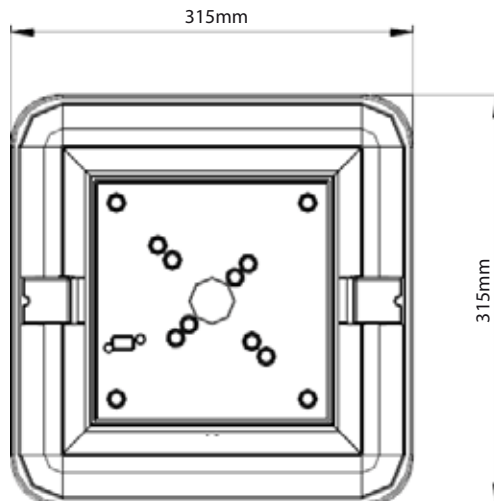

Dammis 4K 12watt Extrem Slagvast

Dammis 4K	
Model	: Dammis 4K 12watt
Artikel	: 97010
Aansluiting	: 230VAC
Venster	: mat prismatisch
Vermogen	: 12watt
Power Factor	: 0.95
Lichtroom	: 1200lm
Ra	: >80
Lichtkleur	: 3000K
Lichtbron	: Epistar smd 2835
Branduren	: > 50.000
Lichthoek	: 140°
Classificatie	: IP65 / IK10
Materiaal	: Alu / PC
Afmetingen	: 315x95mm