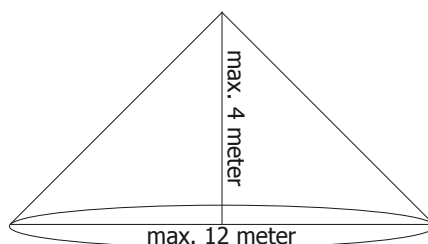

Bjarte One Smart Wave

Nederlands ontwerp

Gideon Bergmans | PRODUCTONTWERP

9016 prismatisch mat

9016 opaal

7016 opaal

7016 prismatisch mat

Model	: Bjarte One Smart Wave
Artikel 9016	: 95036/95038
Artikel 7016	: 95037/95041
Venster	: prismatisch mat / opaal
Aansluiting	: 230VAC 50/60Hz
Vermogen	: 8watt
Power factor	: >0.9
Sensor	: Mirco Wave
Detectie	: Dynamisch
Lichtstroom	: 114lm/w smd
Lichtstroom	: 104lm/w mat
Lichtstroom	: 64lm/w opaal
Ra	: >80
Lichtbron	: Epistar smd 2835
Lichtkleur	: 3000 /4000K
Lichthoek	: 145
Classificatie	: IP65 IK10
Afmetingen	: L325xB126xH78mm
Branduren	: > 50.000

- Automatische instellingen
- max. installatie hoogte : 4 meter
 - max. circulair bereik :12 meter
 - 100% tijd (niet instelbaar)
: 30 seconden (dynamisch)
 - led driver output
: 28-48VDC 300mA max. 12watt