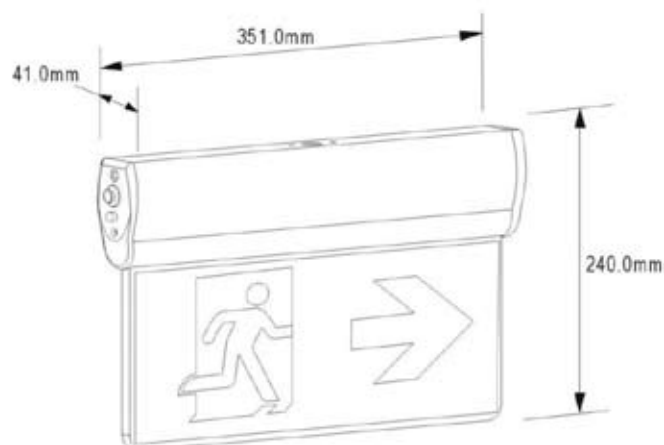

Luluzzi Picto opbouw

Luluzzi Picto	
Model	: opbouw accu pictogram armatuur
Artikel nummer	: 10010
Aansluiting	: 230vAC
Vermogen	: 2watt
Lichtstroom	: 140lm
Lichtkleur	: 5000K
Lichtbron(nen)	: SMD
Classificatie	: IP21
Autonomie	: >120min
Pictogrammen	: NEN-EN-ISO 7010 geprint
Test functie	: handmatig
Visuele controle	: laden / geladen / storing
Materiaal	: staal / plexiglas
Afmetingen	: 410x240x41mm