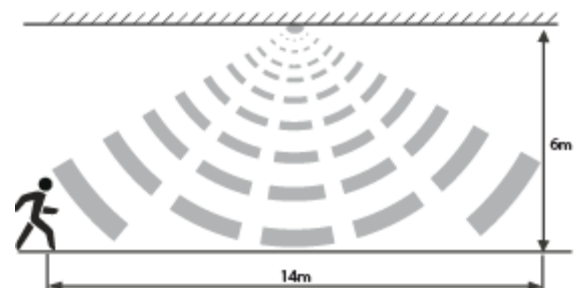

BoxLine 60 N

BoxLine 60 N

Artikel	: 96064
Aansluiting	: 230VAC
Venster	: PC opaal
Vermogen	: 12watt
Power Factor	: 0.95
Lichtroom	: 1140lm
CRi	: >80
Lichtkleur	: 4000K
Lichtbron	: Epistar
Driver	: Done
Branduren	: 50.000
Lichthoek	: 120°
Classificatie	: IP65 - IK08
Behuizing	: Polycarbonaat
Afmetingen	: 600x89x88mm

BoxLine 60 N Smart Wave

Artikel	: 93065
Aansluiting	: 230VAC
Venster	: PC opaal
Vermogen	: 12watt
Power Factor	: 0.95
Lichtroom	: 1140lm
CRi	: >80
Lichtkleur	: 4000K
Lichtbron	: Epistar
Driver	: SamElec
Sensor	: Micro Wave
Branduren	: 50.000
Lichthoek	: 120°
Classificatie	: IP65 - IK08
Behuizing	: Polycarbonaat
Afmetingen	: 600x89x88mm

BoxLine 60 N Smart Wave

Bij detectie zal de sensor inschakelen naar 100% lichtvermogen, de inschakeltijd 100% is circa 90 seconden. Zodra er geen detectie meer wordt waargenomen zal het armatuur terugschakelen naar de stand-by stand.