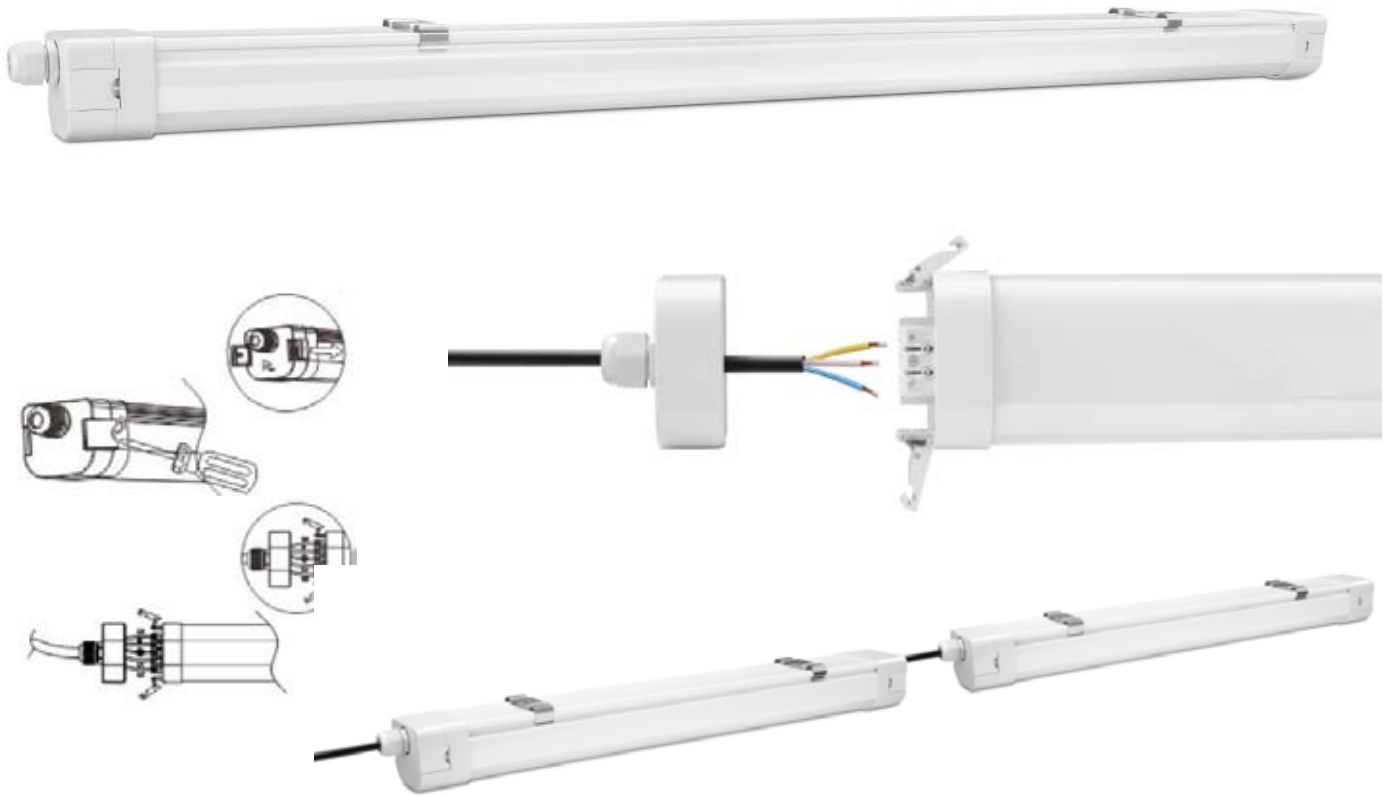

Saga 120

Saga 120

Artikel : 89140
Aansluiting : 230VAC
Venster : PC opaal
Vermogen : 40watt
Power Factor: 0.95
Lichtroom : 5200lm
Ra : >80
Lichtkleur : 4000K
Lichtbron : Bridgelux
Driver : Osram
Branduren : 50.000
Lichthoek : 160°
Classificatie : IP65 - IK08
Behuizing : Polycarbonaat
Afmetingen : 1221x74x64mm

Saga 120 SW

Artikel : 89141
Aansluiting : 230VAC
Venster : PC opaal
Vermogen : 40watt
Power Factor: 0.95
Lichtroom : 5200lm
Ra : >80
Lichtkleur : 4000K
Lichtbron : Bridgelux
Driver : Haisen
Sensor : Micro Wave
Branduren : 50.000
Lichthoek : 160°
Classificatie : IP65 - IK08
Behuizing : Polycarbonaat
Afmetingen : 1221x74x64mm

Saga 120 - 5200lm

DONE

HAISEN[®]

bridgelux[®]