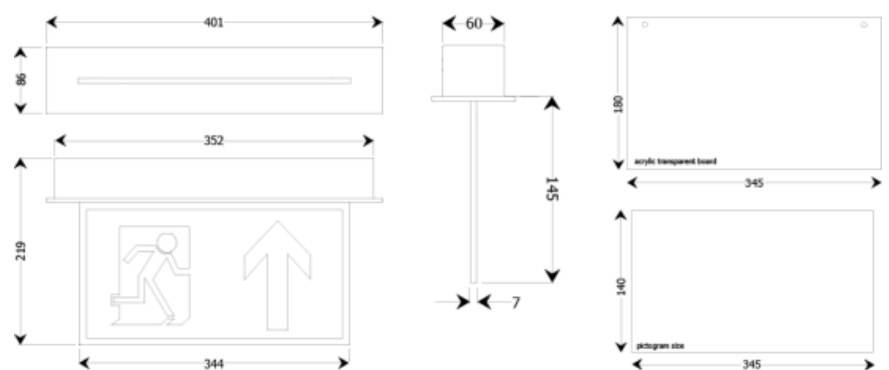

Luluzzi Picto Accu inbouw

Luluzzi Picto inbouw

- Model : accu pictogram armatuur
- Artikel : 11000/1/2 /3
- Aansluiting : 230vAC
- Vermogen : 3watt
- Lichtstroom : 135lm
- Lichtkleur : 5000K
- Lichtbron : SMD
- Branduren : >50.000
- Classificatie : IP21
- Accu : Ni-cad 3.6v 800mA
- Autonomie : >120min
- Pictogram : NEN-EN-ISO 7010 geprint
- Test functie : handmatig
- Optioneel : zelftest
- Visueel : laden / geladen / storing
- Materiaal : staal / plexiglas
- Afmetingen : L401xB86xH219mm
- Inbouwmaat : L354xB62xH71mm

Optionele pictogrammen
NEN-EN-ISO 7010

DONE
EPISTAR